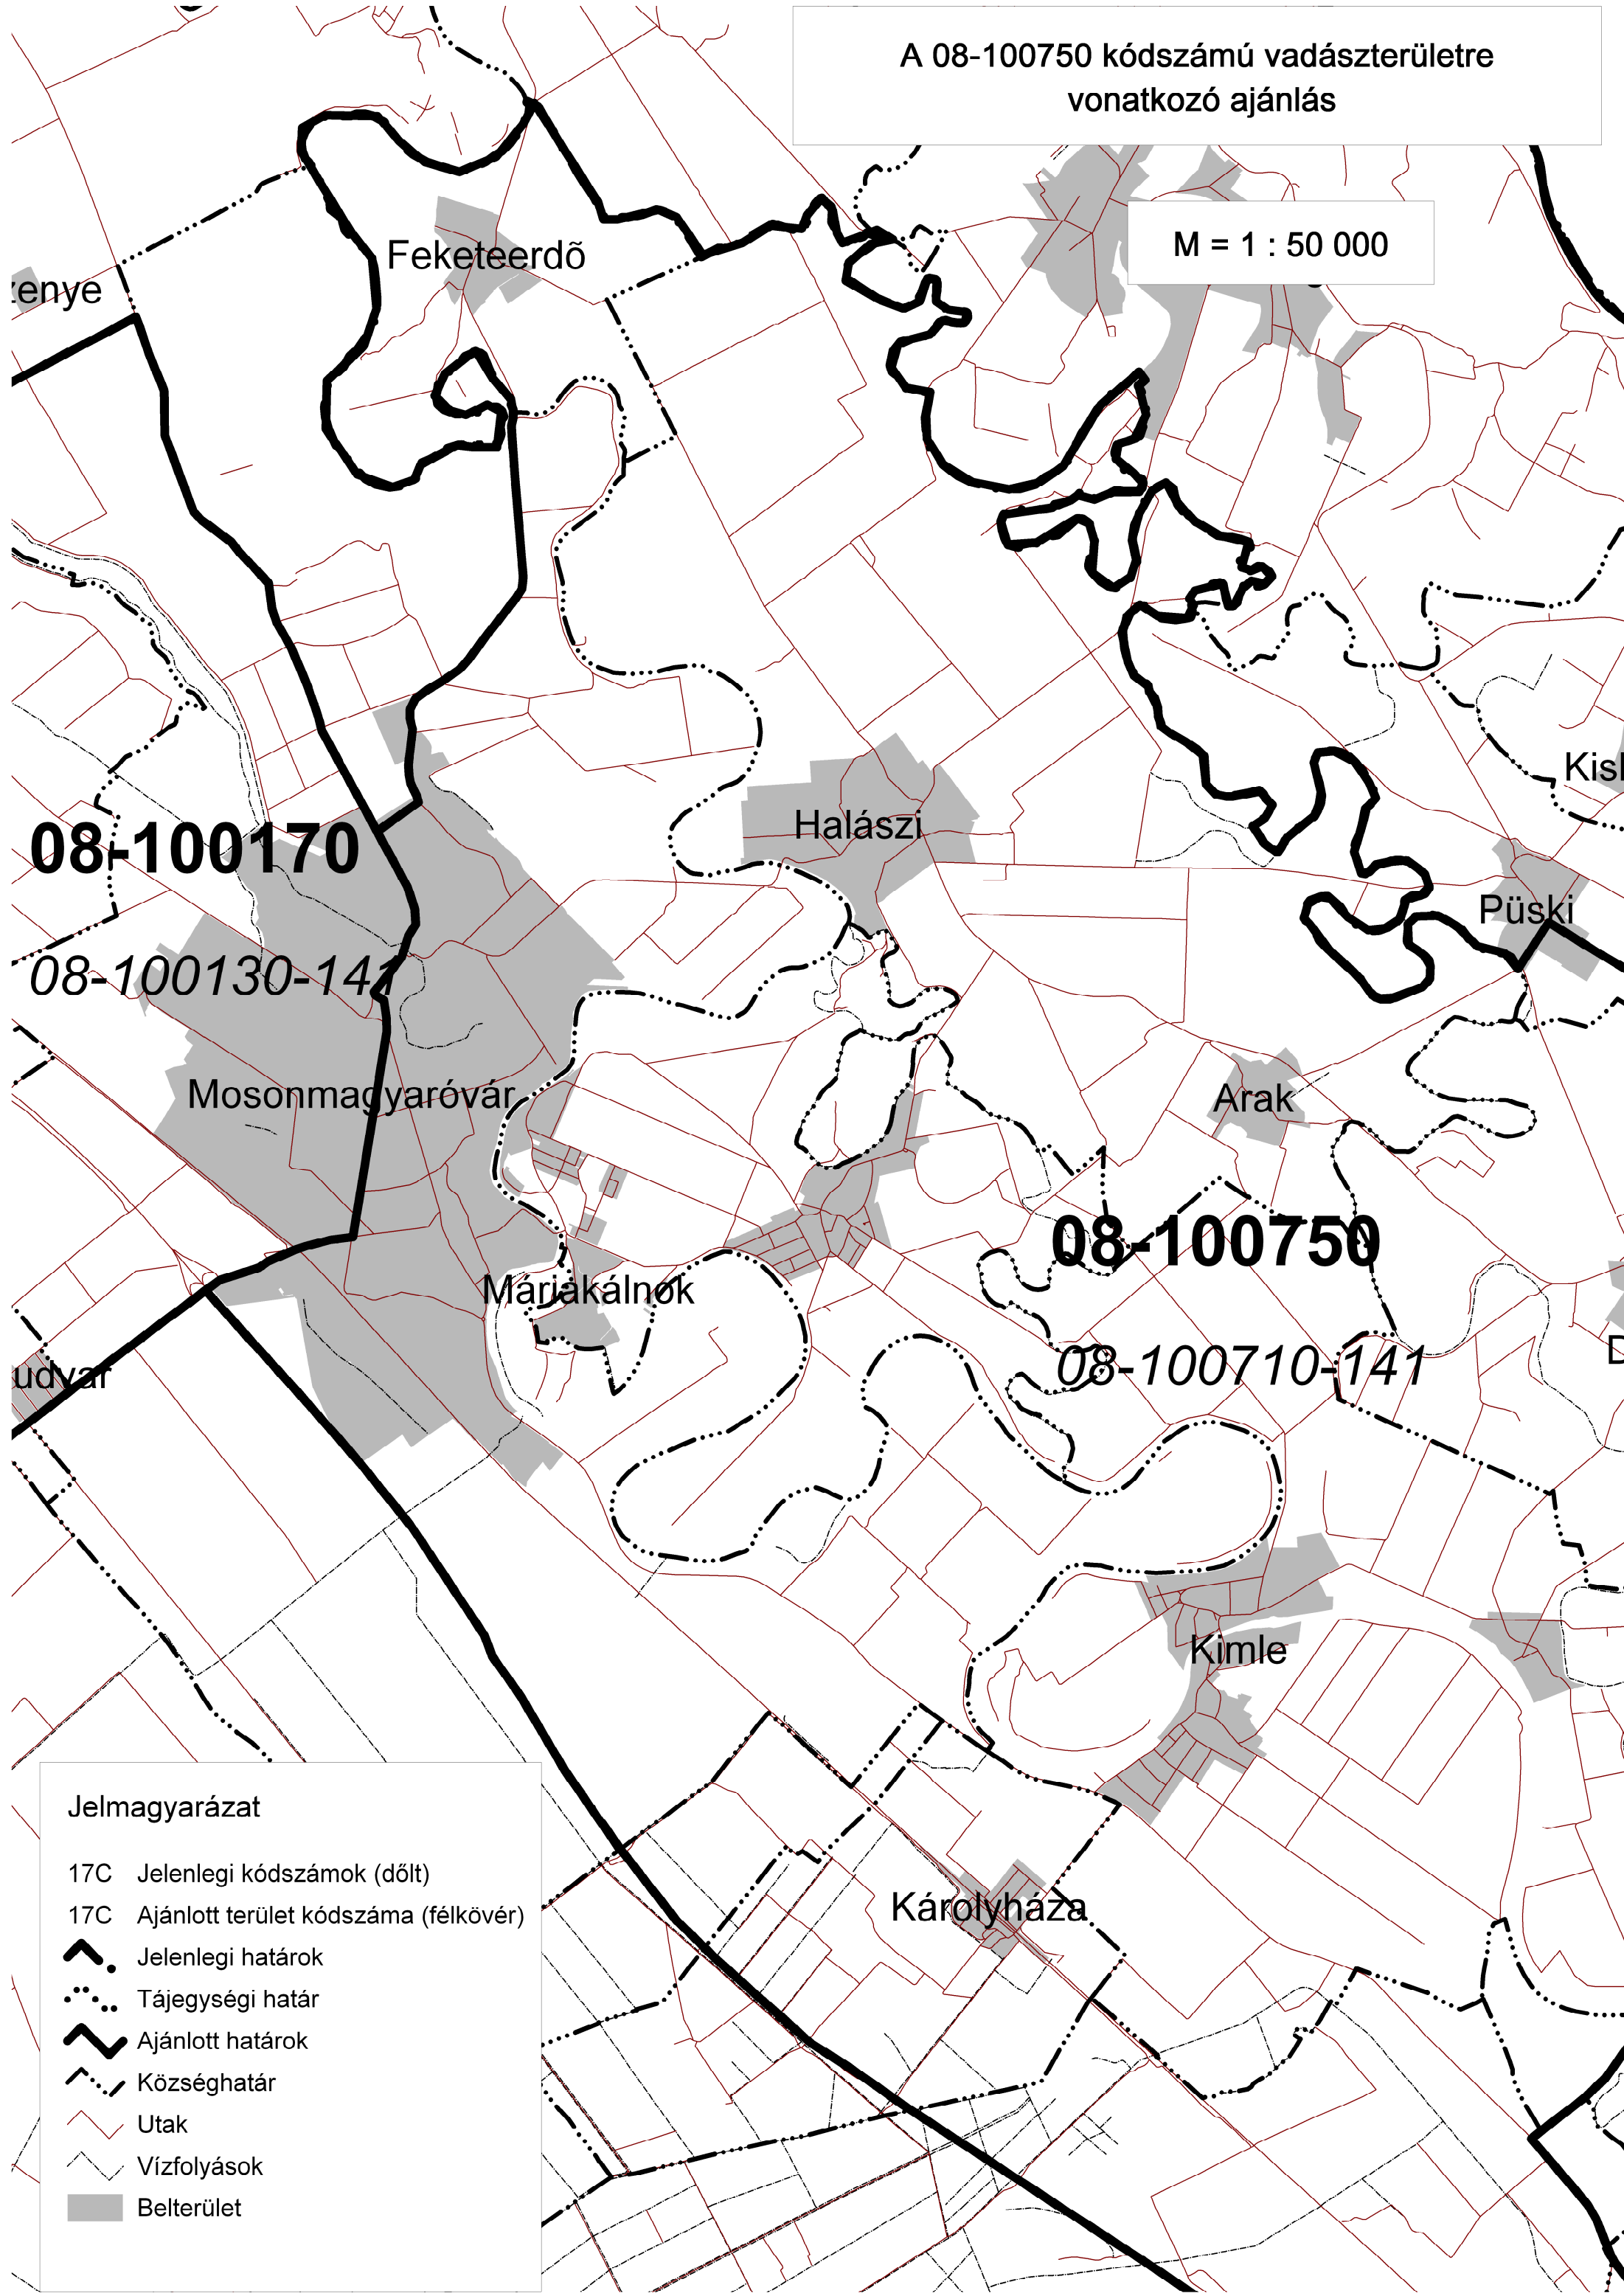

A 08-100750 kódszámú vadászterületre
vonatkozó ajánlás

M = 1 : 50 000

08-100170

08-100130-141

Halászi

Mosonmagyaróvár

Mária-kálnok

Arak

08-100750

08-100710-141

Püski

Kimle

Károlyháza

Jelmagyarázat

17C Jelenlegi kódszámok (dőlt)

17C Ajánlott terület kódszáma (félkövér)

Jelenlegi határok

Tájegységi határ

Ajánlott határok

Községhatár

Utak

Vízfolyások

Belterület